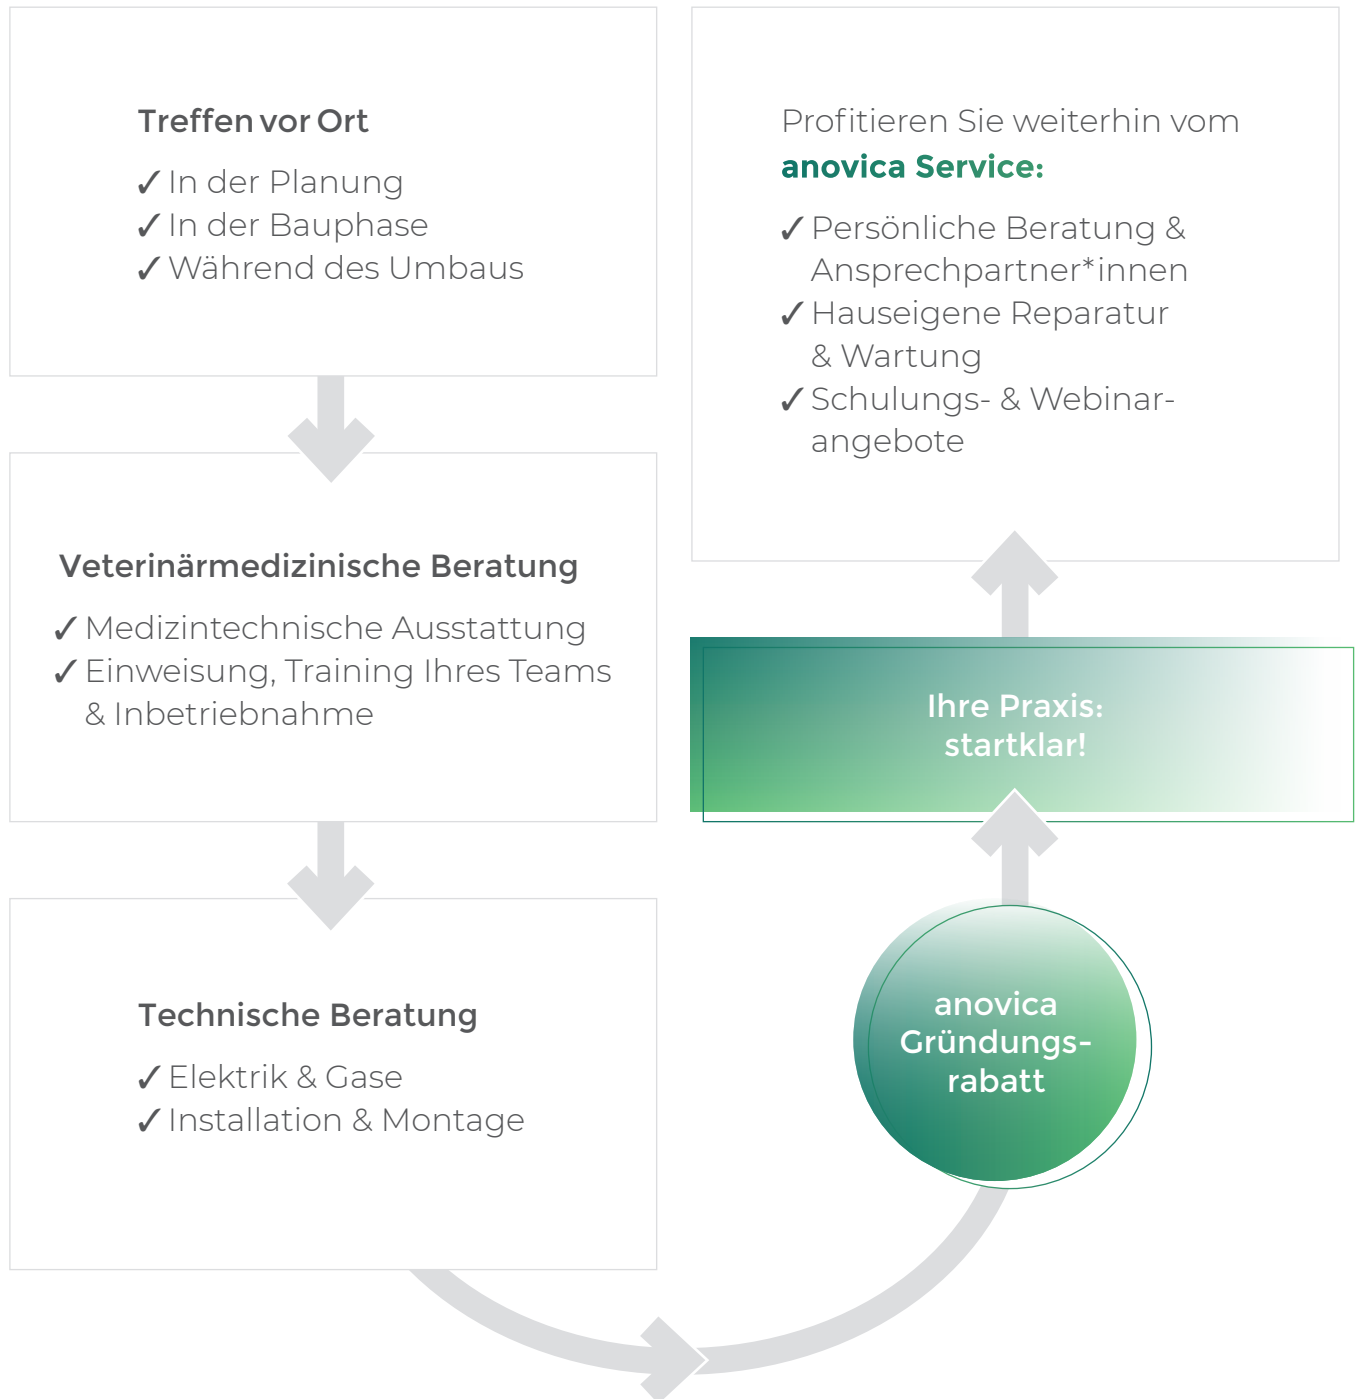

anovica

Technology for Vets

Ihre Neugründung
oder Ihr Umbau

+

Unsere Kompetenz
in Veterinärmedizin
und Technik

Gute Arbeit erfordert gutes Werkzeug.

Sie sind Tiermediziner*in. Sie haben eine Idee.

Für Ihre Neugründung oder Ihren Umbau benötigen Sie zusätzliches Knowhow von Fachleuten, die Hand-in-Hand Ihre Vision mit Leben füllen.

Holen Sie die anovica mit ins Boot! Wir haben die Kompetenz in Veterinärmedizin & Technik.

Dr. Ira Marxen, Tierarztpraxis Activet in Potsdam

„Ich kann über die anovica nur Gutes berichten. Die Geräte sind gut, die Einweisungen freundlich, kompetent, praxisrelevant und verständlich.“

Wir sind technischen Expert*innen. Wir haben einen Plan.

Dr. Kristine Römhild, Tierarztpraxis Römhild in Osterath

„Ich habe mich in der Gründungsphase bei einem Großteil der Geräte für anovica entschieden, weil mich einfach die Beratung, der Service und die sehr gute Qualität und Leistung der Produkte überzeugt hat.“

Ihre persönlichen Ansprechpartner*innen
erreichen Sie unter:

0911 - 971 630 63

TFA & Vertriebsinnendienst

Jessica Poepke

Tierärztin & Geschäftsführung

Gabriela Erichsen

Technische Leitung & Geschäftsführung